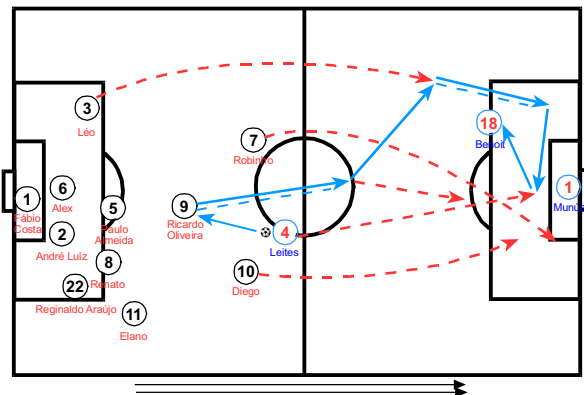

SANTOS F.C. Aspectos ofensivos (1):

- Renato (8) realizó buenos cambios de orientación del balón hacia la banda izquierda, por donde Léo (3) se incorporó con bastante frecuencia y rapidez. También realizó los cambios de orientación hacia la banda derecha, hacia Elano (11) que realizó centros con mucha precisión.

- En ocasiones los defensas centrales realizaron pases largos hacia Ricardo Oliveira (9) y éste, bajó a recibir, creando espacios y dejando el balón para una segunda jugada, para Diego (10), Renato (8) y Elano (11). Robinho (7) se desmarcó hacia los espacios libres generados por Ricardo Oliveira.