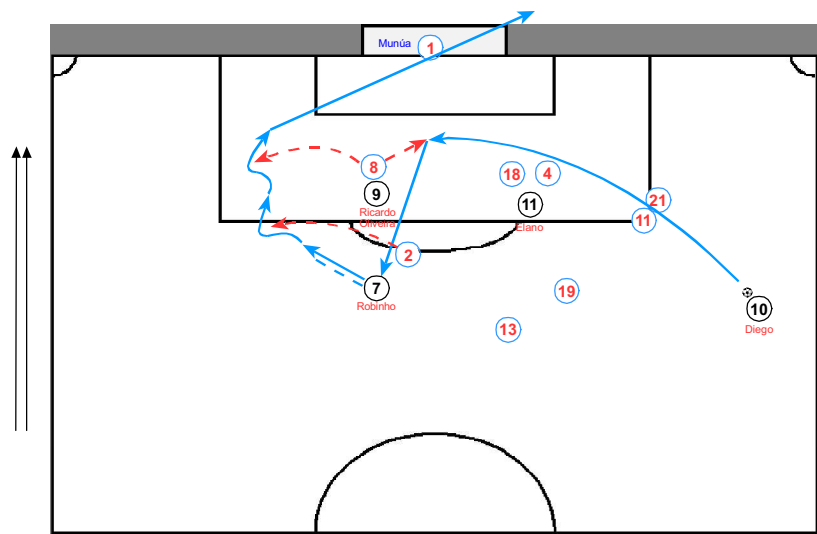

Libre directo a favor

Minuto 76' 40":

Por el centro-izquierda a unos 35 metros de la línea de meta. André Luís (2) realizó un golpeo directo con su pie derecho, con potencia, pero el balón salió fuera por la línea de meta y por encima del larguero.

GOL
0-1

Libre indirecto a favor

Minuto 05' 20":

Desde la banda derecha y a unos 10 metros del área de meta, saca Diego (10) con su pie derecho, raso, hacia Ricardo Oliveira (9), que previamente se había desmarcado y realizó tiro a portería con su pie derecho. El balón rebotó dos veces en el larguero, sin que Munúa (1) pudiera despejarlo y finalmente Alex (6) lo remató a gol con la cabeza.

Libre indirecto a favor

Minuto 93' 20":

Desde la banda derecha a unos 25 metros de la línea de meta, saca Diego (10) con su pie derecho, hacia el punto de penalti, donde Vanzini (8) despejó el balón con la cabeza y el rechace lo aprovecho Robinho (7), que regateó primero a Lembo (2) y después a Vanzini (8), finalizando su acción con un potente tiro con su pie izquierdo que Munúa desvió a córner.