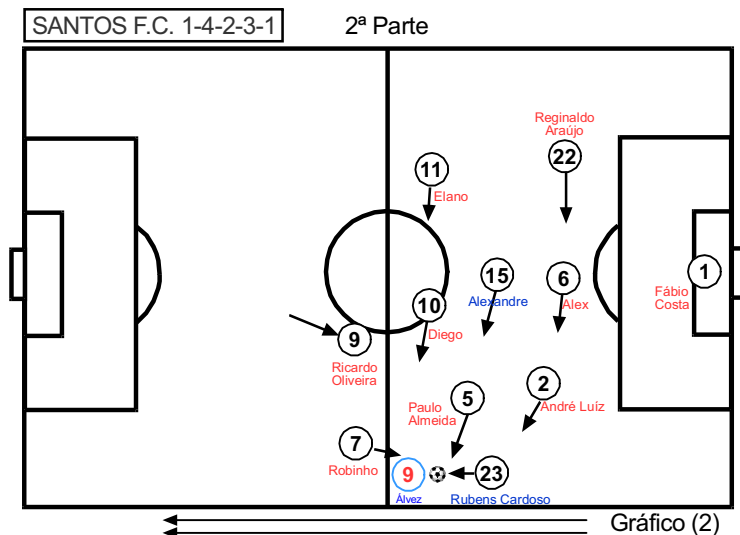

SANTOS F.C. Aspectos defensivos:

- Defensa de 4 jugadores en línea. Realizan marcaje en zona. Aunque en determinadas ocasiones alguno de los defensas (sobre todo el defensa lateral Reginaldo Araujo (2) y también Rubens Cardoso (23) que salió en el minuto 40) siguieron a los delanteros adversarios y dejaron muchos espacios, que el adversario en algunos casos aprovecho.

- Se defendieron desde la posición de repliegue medio principalmente. Aunque también se defendieron desde repliegue intensivo. Alternaron en una proporción bastante equilibrada ambos tipos de repliegue. El repliegue avanzado lo realizaron en muy pocas ocasiones.

- No provocaron el fuera de juego por norma. La transición ataque-defensa es rápida, presionando con intensidad sobre el poseedor del balón y recuperar o bien temporizando para dar tiempo a una buena organización defensiva.

- Los centrocampistas realizan un pressing intenso al poseedor del balón, sobre todo de Renato (8) y Paulo Almeida (5) que realizaron funciones más defensivas, abarcando entre los dos todo el ancho del terreno de juego. En el minuto 75' salió Alexandre (15) por Renato (8) y también presionó bien. Por la banda derecha presionó Elano (11), que bajó hasta posiciones defensivas, cerrando bien su banda. Por la banda izquierda fue Robinho (7), aunque éste no bajó por sistema hasta posiciones defensivas. Diego (10) desde el centro presionó poco, mostrándose muy pasivo en este aspecto.

El delantero Ricardo Oliveira (9), presionó con intensidad sobre los centrales adversarios, impidiendo que éstos iniciaran su juego de ataque con comodidad.

- El defensa lateral derecho Reginaldo Araujo (22) no se incorporó al ataque. No es muy rápido y fue regateado y superado con velocidad en varias ocasiones. El defensa lateral izquierdo Léo (3) es rápido y resistente, se incorporó mucho y bien al ataque. En defensa replegó con rapidez, aunque en ocasiones le cogieron la espalda, como consecuencia de las numerosas incorporaciones al ataque. Los laterales no suben mucho al ataque. En el minuto 40 Rubens Cardoso (23) sustituyó a Léo (3), que se lesionó y también se incorporó al ataque, aunque con menor eficacia que el anterior. En defensa, en alguna ocasión lo sacaron de su zona, siguiendo al adversario y dejando su espacio libre.

- Los centrales van muy bien en el juego aéreo y son buenos marcadores y contundentes, pero a ambos se les puede combatir con velocidad, pues no son muy rápidos, ni ágiles. En alguna ocasión salieron a presionar muy arriba y dejaron mucho espacio a sus espaldas.