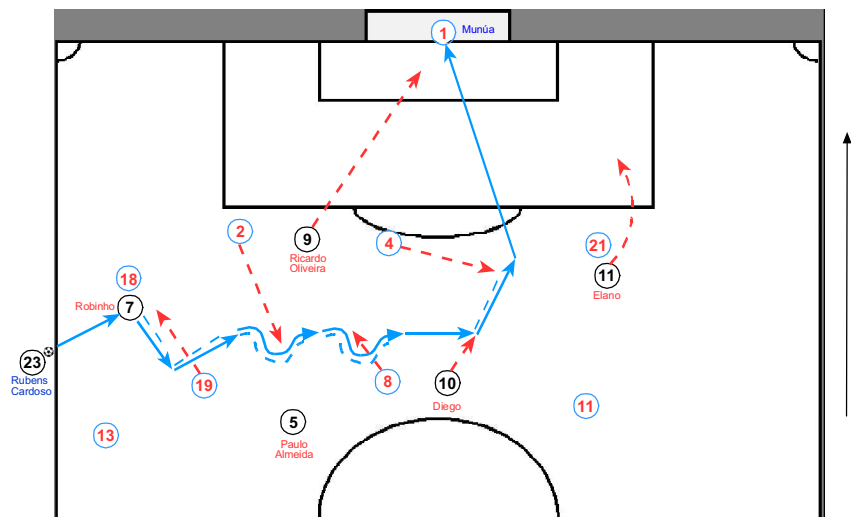

Córners a favor

Minuto 49 20":

Desde la banda izquierda, saca Diego (10) con su pie derecho, en corto, hacia Rubens Cardoso (23), éste centra el balón hacia la zona del segundo poste, donde Eguren (5) despejó con la cabeza, enviando el balón a córner. Van al remate: Alex (6) al 1º poste. Ricardo Oliveira (9) y Elano (11) a zona del centro del área de meta. André Luis (2) al 2º poste.

Córners a favor

Minuto 47' 13":

Desde la banda derecha, saca Elano (11) con su pie derecho, hacia la zona del 2º poste, donde blocó por arriba y con seguridad Munúa (1).

Van al remate: Alex (6) y André Luís (2) a zona del 2º poste. A zona del 1º poste se desplazó Ricardo Oliveira (9). En la frontal del área de penalti se queda para un posible rechace Diego (10).

Fuera de banda a favor

Minuto 90' 16":

Por la banda izquierda, saca Rubens Cardoso (23) hacia Robinho (7), éste primero regateó a Scotti (19), después regateó a Lembo (2) y por último regateó a Vanzini (8), después pasó el balón a Diego (10) que condujo unos metros, y realizó tiro a portería desde la frontal del área de penalti, pero blocó sin problemas Munúa (1).

Libre directo a favor

Minuto 59' 00":

Por el centro-izquierda a unos 25 metros de la línea de meta. André Luís (2) realizó un golpeo directo con su pie derecho, con potencia, pero detuvo Munúa (1), aunque no blocó el balón, le golpeó en el pecho y salió rechazado hacia el punto de penalti, donde Eguren (5) lo despejó contundentemente, saliendo fuera por la línea de banda.