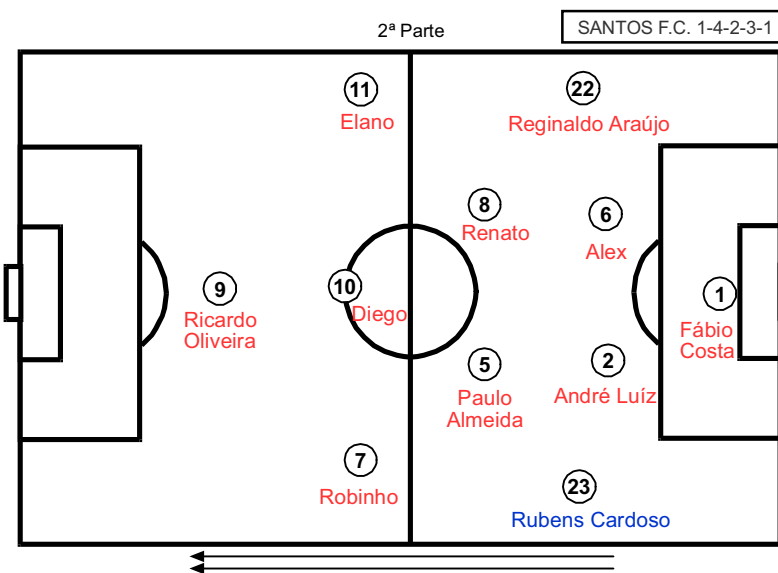

INFORME TECNICO-TACTICO

Partido: NACIONAL DE MONTEVIDEO - SANTOS F.C.	Fecha: 23-04-03
Competición: Copa Toyota Libertadores 2003	Resultado: 4 - 4
Campo: Estadio Centenario de Montevideo	Informa:
Arbitro: Horacio Elizondo (Argentina)	INDERFRA S.L.

ALINEACIONES

LOCAL					VISITANTE				
D	T	C	M	JUGADOR	D	T	C	M	JUGADOR
1	x			Munúa	1	x			Fábio Costa
18	x			Benoit Gol 4-4	2	x			André Luíz
4	x			Leites	3	x		40	Léo
2	x			Lembo (c)	5	x			Paolo Almeida
17	x		46	Dadomo	6	x			Alex Gol 0-1
8	x			Vanzini	7	x			Robinho Gol 1-3
5	x		75	Eguren	8	x		75	Renato
21	x			Morales	9	x			Ricardo Oliveira Gol 0-2 Gol 3-4
13	x			O'neill	10	x			Diego
9	x			Álvarez Gol 1-2	11	x			Elano
23	x		67	Guerrero	22	x			Reginaldo Araújo

12		x		Romay	12		x		Julio Sergio
3		x		Curbello	13		x		Preto
11		x	49	Peralta Gol 2-3	15		x	20	Alexandre
15		x		Méndez	18		x		William
16		x		Machado	19		x		Nené
19		x	20	Scotti Gol 3-3	21		x		Fabiano
24		x	28	Juárez	23		x	55	Rubens Cardoso

Entrenador: Daniel Carreño	Entrenador: Emerson Leao

Observaciones: El resultado al término de los primeros 45 minutos fue de 0 - 2.
El árbitro pitó el final del partido en el minuto 95.

SISTEMA DE JUEGO