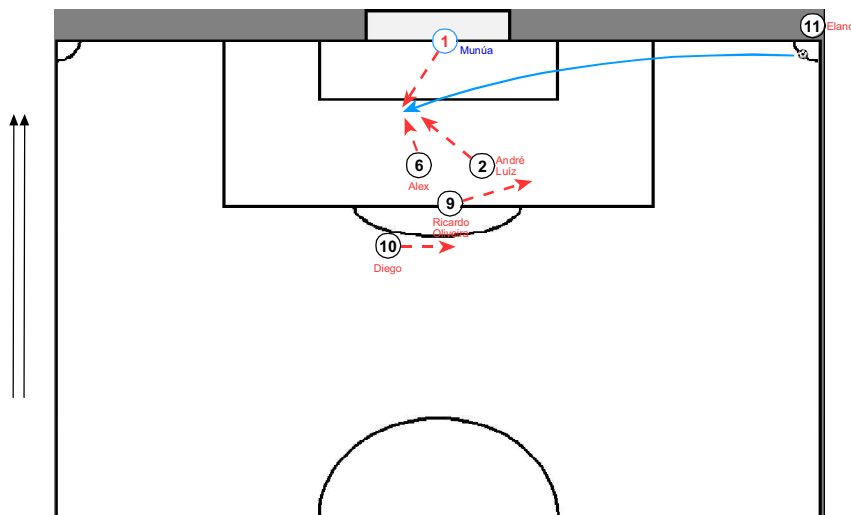

Córners a favor

Minuto 47' 13":

Desde la banda derecha, saca Elano (11) con su pie derecho, hacia la zona del 2º poste, donde blocó por arriba y con seguridad Munúa (1).

Van al remate: Alex (6) y André Luís (2) a zona del 2º poste. A zona del 1º poste se desplazó Ricardo Oliveira (9). En la frontal del área de penalti se queda para un posible rechace Diego (10).