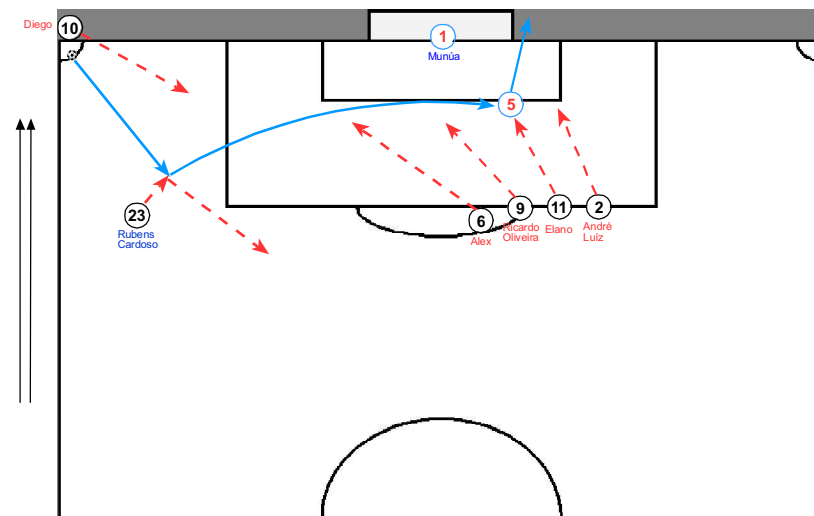

Córners a favor

Minuto 49 20":

Desde la banda izquierda, saca Diego (10) con su pie derecho, en corto, hacia Rubens Cardoso (23), éste centra el balón hacia la zona del segundo poste, donde Eguren (5) despejó con la cabeza, enviando el balón a córner. Van al remate: Alex (6) al 1º poste. Ricardo Oliveira (9) y Elano (11) a zona del centro del área de meta. André Luis (2) al 2º poste.