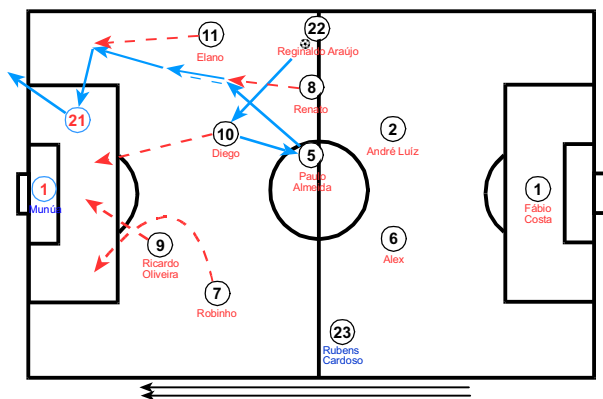

-Minuto 36'25": Contraataque que se inicia cuando Ricardo Oliveira (9) interceptó un pase de Leites (4), después condujo con velocidad y pasó hacia la banda izquierda por donde se incorporaba Léo (3), éste se internó en el área y centró hacia el punto de penalti, donde se incorporaron para intentar el remate Diego (10), Robinho (7) y Ricardo Oliveira (9), pero el balón lo interceptó Leites (4) que pasó a Benoit (18) y éste inició un ataque para su equipo.

- Elano (11) realiza buenos centros por la banda derecha. Se incorporan al ataque: Ricardo Oliveira (9) y Diego (10) por el centro. Por la izquierda se incorpora Robinho (7). En ocasiones también se incorpora Renato (8) a zonas del borde del área de penalti, para intentar aprovechar algún posible rechace.

SANTOS F.C. Aspectos ofensivos (2):

- Minuto 43' 50". Combinación de Robinho (7) con Diego (10), y éste después de regatear a Vanzini (8) pasó el balón hacia Ricardo Oliveira (9), que controló de espaldas a portería y a la media vuelta realizó un tiro por toda la escuadra, marcando el 0-2

- En el minuto 38' 30" generaron una clarísima ocasión de gol. De nuevo la rápida salida al contraataque con la perfecta combinación de pases entre estos tres jugadores: Robinho (7), Diego (10) y Ricardo Oliveira (9), que remató algo forzado ante la salida del portero y el balón salió fuera por la línea de meta.