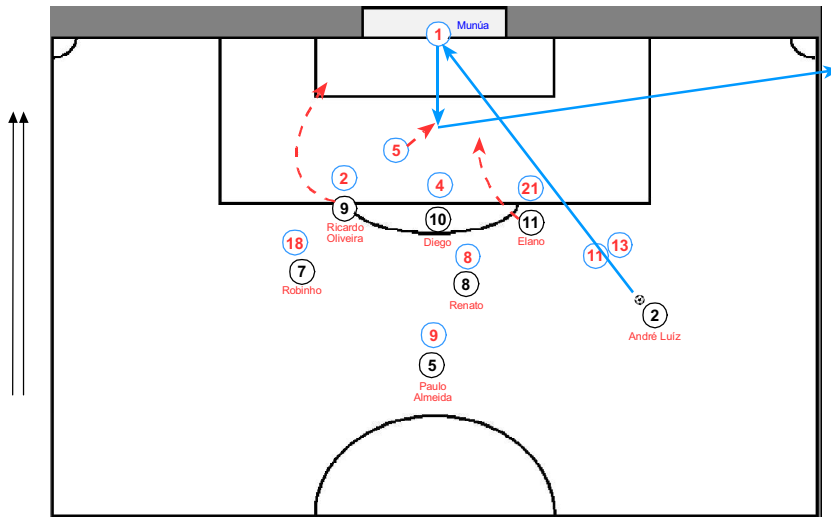

Córners a favor

Minuto 49 20":

Desde la banda izquierda, saca Diego (10) con su pie derecho, en corto, hacia Rubens Cardoso (23), éste centra el balón hacia la zona del segundo poste, donde Eguren (5) despejó con la cabeza, enviando el balón a córner. Van al remate: Alex (6) al 1º poste. Ricardo Oliveira (9) y Elano (11) a zona del centro del área de meta. André Luis (2) al 2º poste.

Córners a favor

Minuto 47' 13":

Desde la banda derecha, saca Elano (11) con su pie derecho, hacia la zona del 2º poste, donde blocó por arriba y con seguridad Munúa (1).

Van al remate: Alex (6) y André Luís (2) a zona del 2º poste. A zona del 1º poste se desplazó Ricardo Oliveira (9). En la frontal del área de penalti se queda para un posible rechace Diego (10).

Fuera de banda a favor

Minuto 90' 16":

Por la banda izquierda, saca Rubens Cardoso (23) hacia Robinho (7), éste primero regateó a Scotti (19), después regateó a Lembo (2) y por último regateó a Vanzini (8), después pasó el balón a Diego (10) que condujo unos metros, y realizó tiro a portería desde la frontal del área de penalti, pero blocó sin problemas Munúa (1).

Libre directo a favor

Minuto 59' 00":

Por el centro-izquierda a unos 25 metros de la línea de meta. André Luís (2) realizó un golpeo directo con su pie derecho, con potencia, pero detuvo Munúa (1), aunque no blocó el balón, le golpeó en el pecho y salió rechazado hacia el punto de penalti, donde Eguren (5) lo despejó contundentemente, saliendo fuera por la línea de banda.