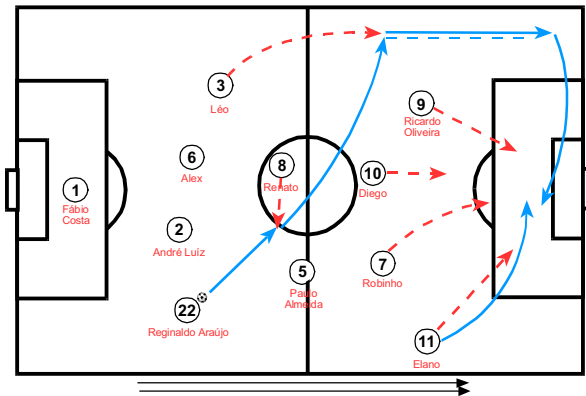

SANTOS F.C. Aspectos ofensivos (1):

- Renato (8) realizó buenos cambios de orientación del balón hacia la banda izquierda, por donde Léo (3) se incorporó con bastante frecuencia y rapidez. También realizó los cambios de orientación hacia la banda derecha, hacia Elano (11) que realizó centros con mucha precisión.