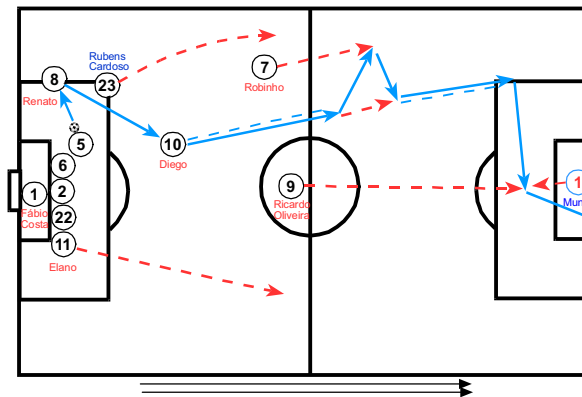

- En el minuto 38' 30" generaron una clarísima ocasión de gol. De nuevo la rápida salida al contraataque con la perfecta combinación de pases entre estos tres jugadores: Robinho (7), Diego (10) y Ricardo Oliveira (9), que remató algo forzado ante la salida del portero y el balón salió fuera por la línea de meta.