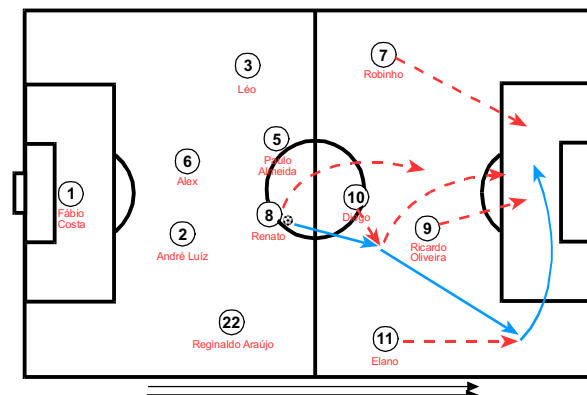

SANTOS F.C. Aspectos ofensivos (1):

- Renato (8) realizó buenos cambios de orientación del balón hacia la banda izquierda, por donde Léo (3) se incorporó con bastante frecuencia y rapidez. También realizó los cambios de orientación hacia la banda derecha, hacia Elano (11) que realizó centros con mucha precisión.

- En ocasiones los defensas centrales realizaron pases largos hacia Ricardo Oliveira (9) y éste, bajó a recibir, creando espacios y dejando el balón para una segunda jugada, para Diego (10), Renato (8) y Elano (11). Robinho (7) se desmarcó hacia los espacios libres generados por Ricardo Oliveira.

- Elano (11) realiza buenos centros por la banda derecha. Se incorporan al ataque: Ricardo Oliveira (9) y Diego (10) por el centro. Por la izquierda se incorpora Robinho (7). En ocasiones también se incorpora Renato (8) a zonas del borde del área de penalti, para intentar aprovechar algún posible rechace.