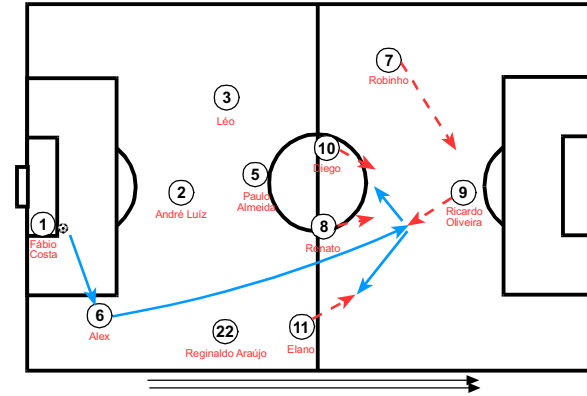

- En ocasiones los defensas centrales realizaron pases largos hacia Ricardo Oliveira (9) y éste, bajó a recibir, creando espacios y dejando el balón para una segunda jugada, para Diego (10), Renato (8) y Elano (11). Robinho (7) se desmarcó hacia los espacios libres generados por Ricardo Oliveira.