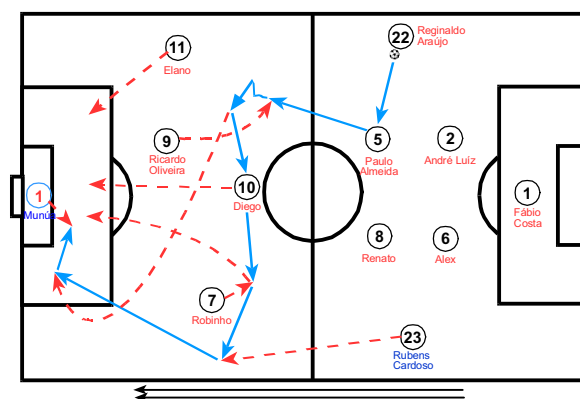

- Elano (11) realiza buenos centros por la banda derecha. Se incorporan al ataque: Ricardo Oliveira (9) y Diego (10) por el centro. Por la izquierda se incorpora Robinho (7). En ocasiones también se incorpora Renato (8) a zonas del borde del área de penalti, para intentar aprovechar algún posible rechace.

SANTOS F.C. Aspectos ofensivos (2):

- Minuto 43' 50". Combinación de Robinho (7) con Diego (10), y éste después de regatear a Vanzini (8) pasó el balón hacia Ricardo Oliveira (9), que controló de espaldas a portería y a la media vuelta realizó un tiro por toda la escuadra, marcando el 0-2

- En el minuto 38' 30" generaron una clarísima ocasión de gol. De nuevo la rápida salida al contraataque con la perfecta combinación de pases entre estos tres jugadores: Robinho (7), Diego (10) y Ricardo Oliveira (9), que remató algo forzado ante la salida del portero y el balón salió fuera por la línea de meta.

- Minuto 46' 36": Triangulación y centro de Elano (11) desde la banda derecha que interceptó Morales (21) desviando el balón a córner. Van al remate Diego (10) a la zona del primer poste; Ricardo Oliveira (9) al punto de penalti y Robinho (7) a la zona del 2º poste.