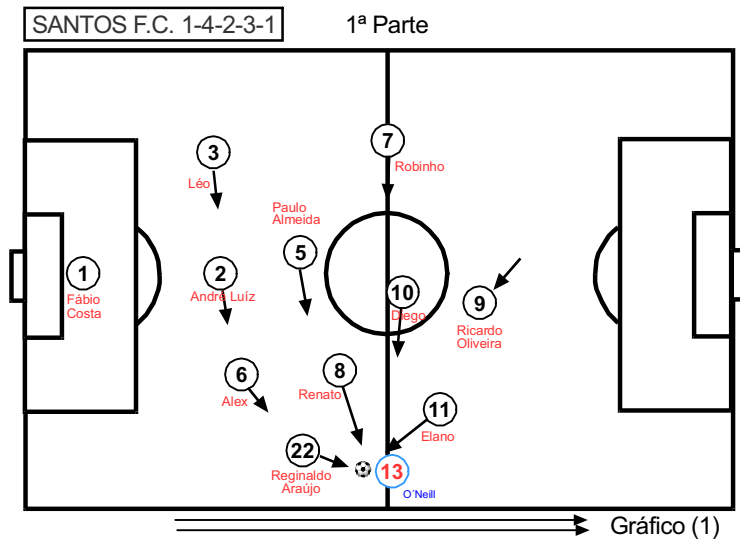

SANTOS F.C. Aspectos defensivos:

- Defensa de 4 jugadores en línea. Realizan marcaje en zona. Aunque en determinadas ocasiones alguno de los defensas (sobre todo el defensa lateral Reginaldo Araujo (2) y también Rubens Cardoso (23) que salió en el minuto 40) siguieron a los delanteros adversarios y dejaron muchos espacios, que el adversario en algunos casos aprovecho.

- Se defendieron desde la posición de repliegue medio principalmente. Aunque también se defendieron desde repliegue intensivo. Alternaron en una proporción bastante equilibrada ambos tipos de repliegue. El repliegue avanzado lo realizaron en muy pocas ocasiones.

- No provocaron el fuera de juego por norma. La transición ataque-defensa es rápida, presionando con intensidad sobre el poseedor del balón y recuperar o bien temporizando para dar tiempo a una buena organización defensiva.

- Los centrocampistas realizan un pressing intenso al poseedor del balón, sobre todo de Renato (8) y Paulo Almeida (5) que realizaron funciones más defensivas, abarcando entre los dos todo el ancho del terreno de juego. En el minuto 75' salió Alexandre (15) por Renato (8) y también presionó bien. Por la banda derecha presionó Elano (11), que bajó hasta posiciones defensivas, cerrando bien su banda. Por la banda izquierda fue Robinho (7), aunque éste no bajó por sistema hasta posiciones defensivas. Diego (10) desde el centro presionó poco, mostrándose muy pasivo en este aspecto.

El delantero Ricardo Oliveira (9), presionó con intensidad sobre los centrales adversarios, impidiendo que éstos iniciaran su juego de ataque con comodidad.

- El defensa lateral derecho Reginaldo Araujo (22) no se incorporó al ataque. No es muy rápido y fue regateado y superado con velocidad en varias ocasiones. El defensa lateral izquierdo Léo (3) es rápido y resistente, se incorporó mucho y bien al ataque. En defensa replegó con rapidez, aunque en ocasiones le cogieron la espalda, como consecuencia de las numerosas incorporaciones al ataque. Los laterales no suben mucho al ataque. En el minuto 40 Rubens Cardoso (23) sustituyó a Léo (3), que se lesionó y también se incorporó al ataque, aunque con menor eficacia que el anterior. En defensa, en alguna ocasión lo sacaron de su zona, siguiendo al adversario y dejando su espacio libre.

- Los centrales van muy bien en el juego aéreo y son buenos marcadores y contundentes, pero a ambos se les puede combatir con velocidad, pues no son muy rápidos, ni ágiles. En alguna ocasión salieron a presionar muy arriba y dejaron mucho espacio a sus espaldas.