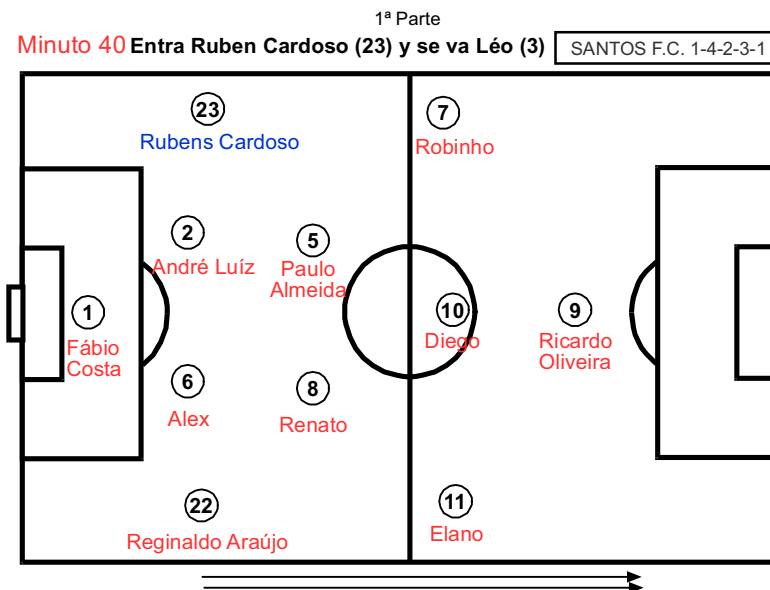

INFORME TECNICO-TACTICO

Partido: NACIONAL DE MONTEVIDEO - SANTOS F.C.	Fecha: 23-04-03
Competición: Copa Toyota Libertadores 2003	Resultado: 4 - 4
Campo: Estadio Centenario de Montevideo	Informa:
Arbitro: Horacio Elizondo (Argentina)	INDERFRA S.L.

ALINEACIONES

LOCAL					VISITANTE				
D	T	C	M	JUGADOR	D	T	C	M	JUGADOR
1	x			Munúa	1	x			Fábio Costa
18	x			Benoit Gol 4-4	2	x			André Luíz
4	x			Leites	3	x		40	Léo
2	x			Lembo (c)	5	x			Paolo Almeida
17	x		46	Dadomo	6	x			Alex Gol 0-1
8	x			Vanzini	7	x			Robinho Gol 1-3
5	x		75	Eguren	8	x		75	Renato
21	x			Morales	9	x			Ricardo Oliveira Gol 0-2 Gol 3-4
13	x			O'neill	10	x			Diego
9	x			Álvarez Gol 1-2	11	x			Elano
23	x		67	Guerrero	22	x			Reginaldo Araújo

12		x		Romay	12		x		Julio Sergio
3		x		Curbello	13		x		Preto
11		x	49	Peralta Gol 2-3	15		x	20	Alexandre
15		x		Méndez	18		x		William
16		x		Machado	19		x		Nené
19		x	20	Scotti Gol 3-3	21		x		Fabiano
24		x	28	Juárez	23		x	55	Rubens Cardoso

Entrenador: Daniel Carreño	Entrenador: Emerson Leao

Observaciones: El resultado al término de los primeros 45 minutos fue de 0 - 2.
El árbitro pitó el final del partido en el minuto 95.

SISTEMA DE JUEGO