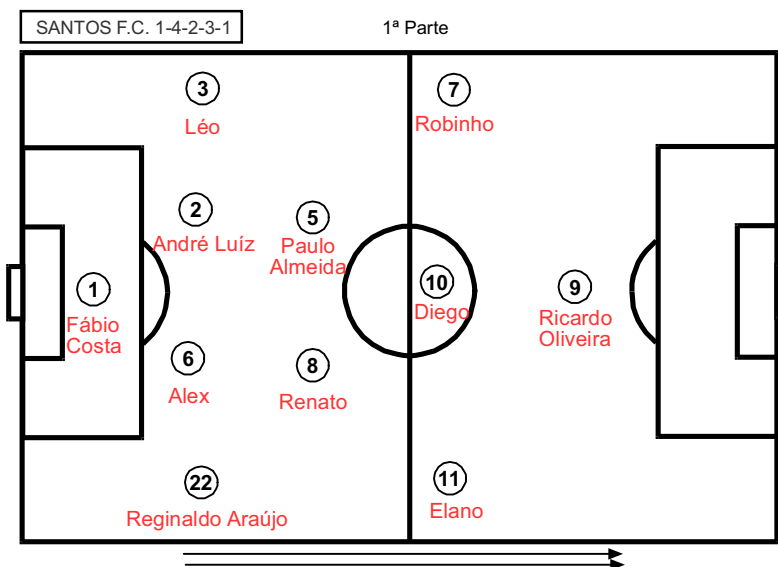

INFORME TECNICO-TACTICO

Partido: NACIONAL DE MONTEVIDEO - SANTOS F.C.	Fecha: 23-04-03
Competición: Copa Toyota Libertadores 2003	Resultado: 4 - 4
Campo: Estadio Centenario de Montevideo	Informa:
Arbitro: Horacio Elizondo (Argentina)	INDERFRA S.L.

ALINEACIONES

LOCAL					VISITANTE				
D	T	C	M	JUGADOR	D	T	C	M	JUGADOR
1	x			Munúa	1	x			Fábio Costa
18	x			Benoit Gol 4-4	2	x			André Luíz
4	x			Leites	3	x		40	Léo
2	x			Lembo (c)	5	x			Paolo Almeida
17	x		46	Dadomo	6	x			Alex Gol 0-1
8	x			Vanzini	7	x			Robinho Gol 1-3
5	x		75	Eguren	8	x		75	Renato
21	x			Morales	9	x			Ricardo Oliveira Gol 0-2 Gol 3-4
13	x			O'neill	10	x			Diego
9	x			Álvarez Gol 1-2	11	x			Elano
23	x		67	Guerrero	22	x			Reginaldo Araújo

12		x		Romay	12		x		Julio Sergio
3		x		Curbello	13		x		Preto
11		x	49	Peralta Gol 2-3	15		x	20	Alexandre
15		x		Méndez	18		x		William
16		x		Machado	19		x		Nené
19		x	20	Scotti Gol 3-3	21		x		Fabiano
24		x	28	Juárez	23		x	55	Rubens Cardoso

Entrenador: Daniel Carreño	Entrenador: Emerson Leao

Observaciones: El resultado al término de los primeros 45 minutos fue de 0 - 2.
El árbitro pitó el final del partido en el minuto 95.

SISTEMA DE JUEGO