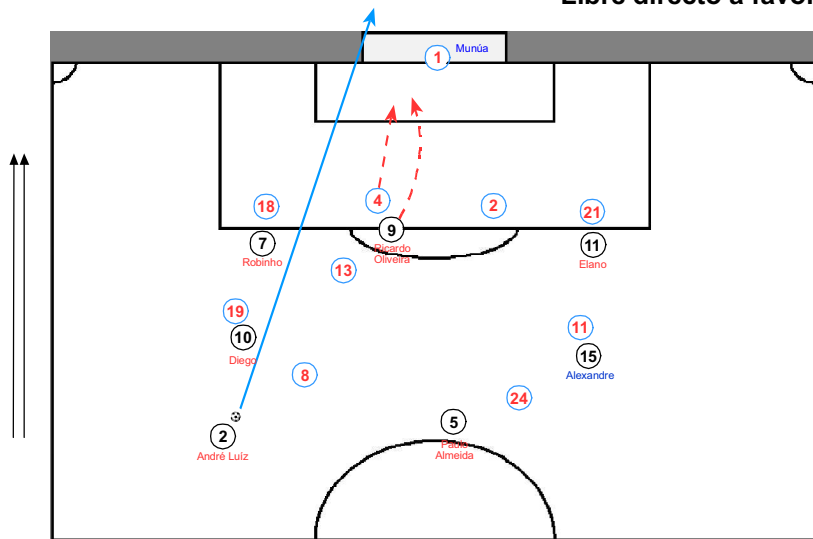

Libre directo a favor

Minuto 76' 40":

Por el centro-izquierda a unos 35 metros de la línea de meta. André Luís (2) realizó un golpeo directo con su pie derecho, con potencia, pero el balón salió fuera por la línea de meta y por encima del larguero.