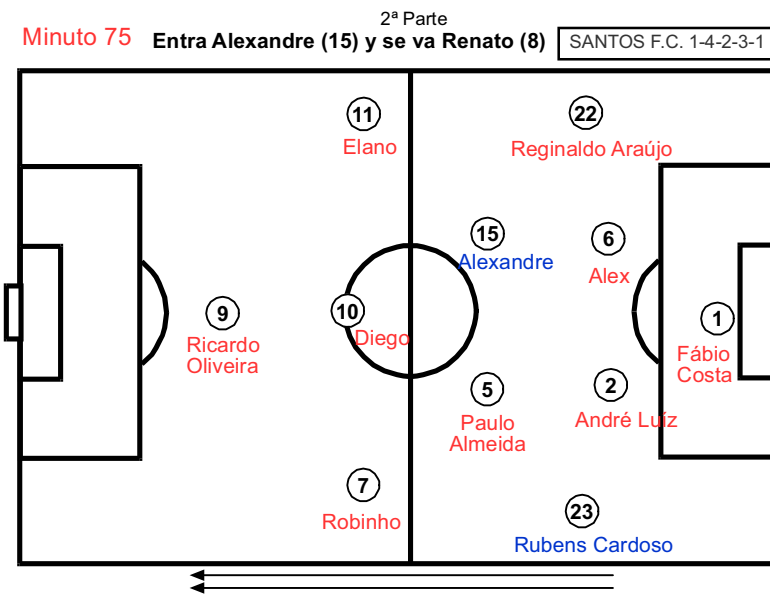

INFORME TECNICO-TACTICO

Partido: NACIONAL DE MONTEVIDEO - SANTOS F.C.	Fecha: 23-04-03
Competición: Copa Toyota Libertadores 2003	Resultado: 4 - 4
Campo: Estadio Centenario de Montevideo	Informa:
Arbitro: Horacio Elizondo (Argentina)	INDERFRA S.L.

ALINEACIONES

LOCAL					VISITANTE				
D	T	C	M	JUGADOR	D	T	C	M	JUGADOR
1	x			Munúa	1	x			Fábio Costa
18	x			Benoit Gol 4-4	2	x			André Luíz
4	x			Leites	3	x		40	Léo
2	x			Lembo (c)	5	x			Paolo Almeida
17	x		46	Dadomo	6	x			Alex Gol 0-1
8	x			Vanzini	7	x			Robinho Gol 1-3
5	x		75	Eguren	8	x		75	Renato
21	x			Morales	9	x			Ricardo Oliveira Gol 0-2 Gol 3-4
13	x			O'neill	10	x			Diego
9	x			Álvarez Gol 1-2	11	x			Elano
23	x		67	Guerrero	22	x			Reginaldo Araújo

12		x		Romay	12		x		Julio Sergio
3		x		Curbello	13		x		Preto
11		x	49	Peralta Gol 2-3	15		x	20	Alexandre
15		x		Méndez	18		x		William
16		x		Machado	19		x		Nené
19		x	20	Scotti Gol 3-3	21		x		Fabiano
24		x	28	Juárez	23		x	55	Rubens Cardoso

Entrenador: Daniel Carreño	Entrenador: Emerson Leao

Observaciones: El resultado al término de los primeros 45 minutos fue de 0 - 2.
El árbitro pitó el final del partido en el minuto 95.

SISTEMA DE JUEGO