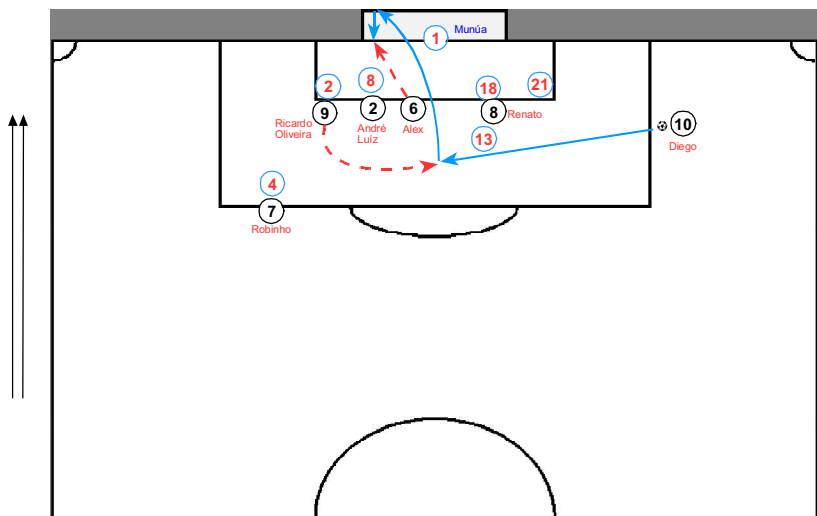

Libre directo a favor

Minuto 59' 00":

Por el centro-izquierda a unos 25 metros de la línea de meta. André Luís (2) realizó un golpeo directo con su pie derecho, con potencia, pero detuvo Munúa (1), aunque no blocó el balón, le golpeó en el pecho y salió rechazado hacia el punto de penalti, donde Eguren (5) lo despejó contundentemente, saliendo fuera por la línea de banda.

Libre directo a favor

Minuto 76' 40":

Por el centro-izquierda a unos 35 metros de la línea de meta. André Luís (2) realizó un golpeo directo con su pie derecho, con potencia, pero el balón salió fuera por la línea de meta y por encima del larguero.

GOL
0-1

Libre indirecto a favor

Minuto 05' 20":

Desde la banda derecha y a unos 10 metros del área de meta, saca Diego (10) con su pie derecho, raso, hacia Ricardo Oliveira (9), que previamente se había desmarcado y realizó tiro a portería con su pie derecho. El balón rebotó dos veces en el larguero, sin que Munúa (1) pudiera despejarlo y finalmente Alex (6) lo remató a gol con la cabeza.