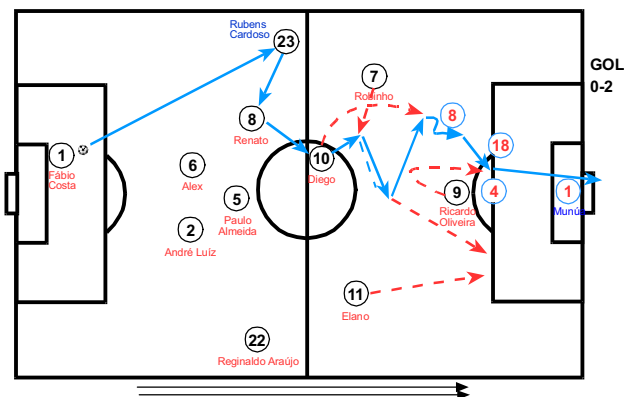

SANTOS F.C. Aspectos ofensivos (2):

- Minuto 43' 50". Combinación de Robinho (7) con Diego (10), y éste después de regatear a Vanzini (8) pasó el balón hacia Ricardo Oliveira (9), que controló de espaldas a portería y a la media vuelta realizó un tiro por toda la escuadra, marcando el 0-2