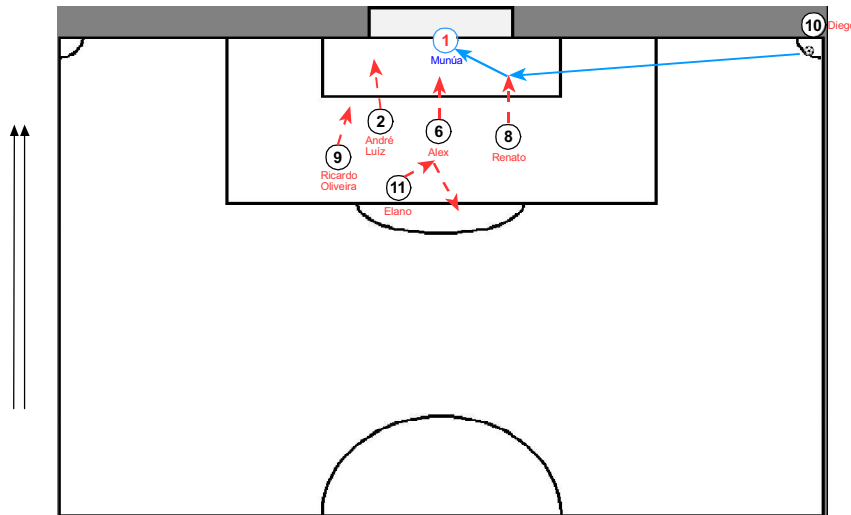

Córners a favor

Minuto 30' 36":

Desde la banda derecha, saca Diego (10) con su pie derecho hacia el primer poste, donde remató con la cabeza Renato (8) y el balón lo blocó sin problemas Munúa (1). Van al remate: Renato (8) al 1º poste, Alex (6) al centro del área de meta, André Luis (2) y Ricardo Oliveira (9) al 2º poste. Fuera del área de penalti se quedó para un posible rechace: Elano (11).